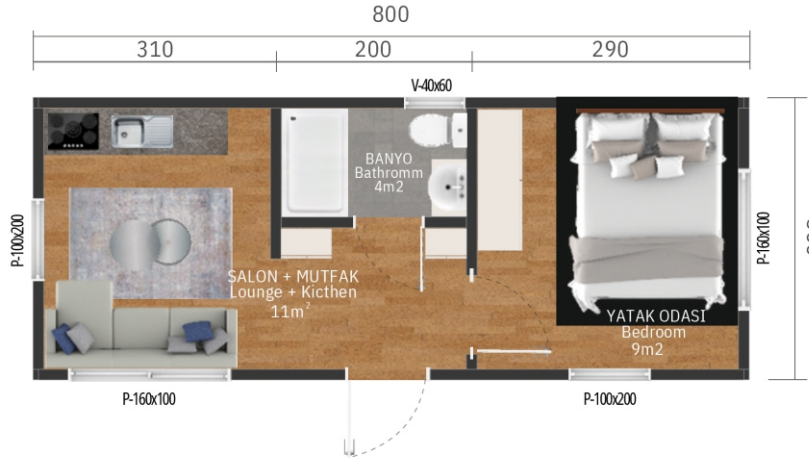

Anahtar Teslim

- ✓ 24 Ay Garanti
- ✓ Depreme Dayanaklı Sistem
- ✓ Yanmaz Malzeme Kullanımı
- ✓ Isı ve Ses Yalıtım
- ✓ Standartlara Uygun Üretim
- ✓ 45 Günde Teslimat & Nakliye
- ✓ Doğal Afete Dayanıklılık
- ✓ Sürdürülebilir ve Çevre dostu