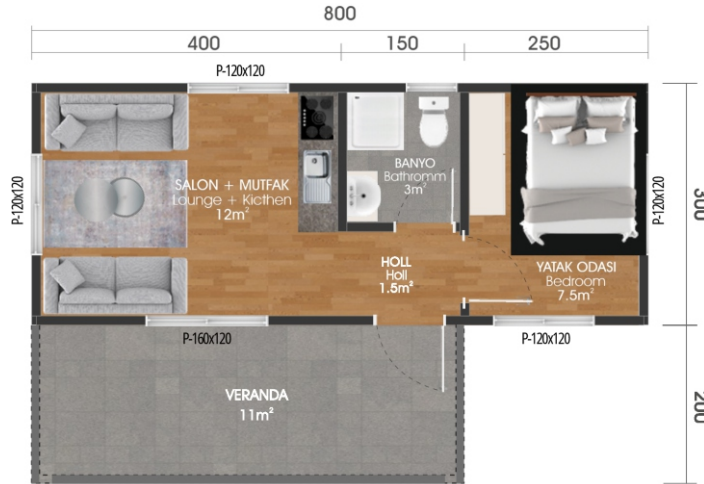

DOLAPLAR

| | |
|---------------|---------------|
| Mutfak Dolabı | 18 mm MDF Lam |
| Banyo Dolabı | 18 mm MDF Lam |

KVN No: 03 Modüler Yapı

35 m²

1+1

Anahtar Teslim

- ✓ 24 Ay Garanti
- ✓ Depreme Dayanaklı Sistem
- ✓ Yanmaz Malzeme Kullanımı
- ✓ Isı ve Ses Yalıtım
- ✓ Standartlara Uygun Üretim
- ✓ 45 Günde Teslimat & Nakliye
- ✓ Doğal Afete Dayanıklılık
- ✓ Sürdürülebilir ve Çevre dostu