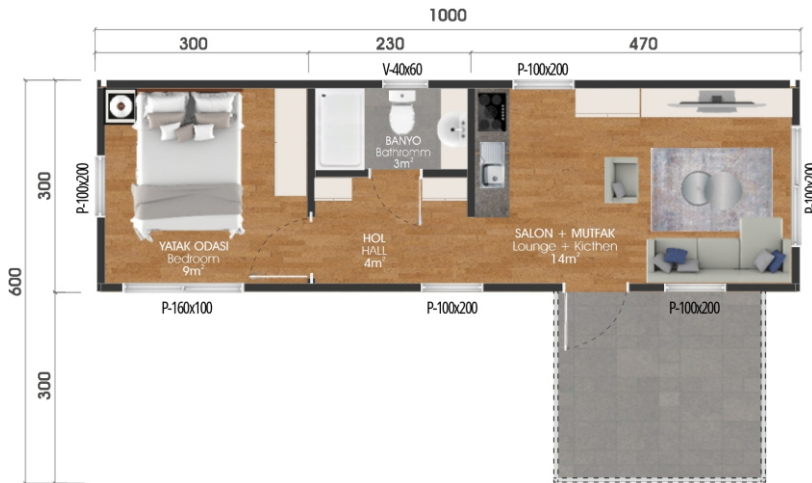

Anahtar Teslim

- ✓ 24 Ay Garanti
- ✓ Depreme Dayanaklı Sistem
- ✓ Yanmaz Malzeme Kullanımı
- ✓ Isı ve Ses Yalıtım
- ✓ Standartlara Uygun Üretim
- ✓ 45 Günde Teslimat & Nakliye
- ✓ Doğal Afete Dayanıklılık
- ✓ Sürdürülebilir ve Çevre dostu