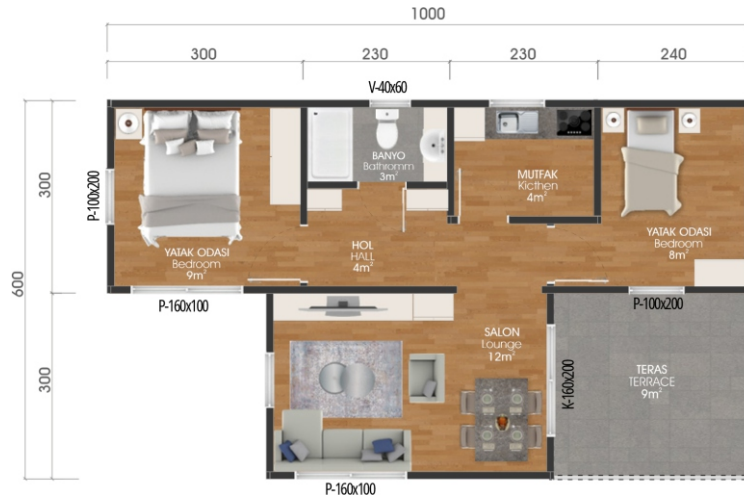

DOLAPLAR

| | |
|---------------|---------------|
| Mutfak Dolabı | 18 mm MDF Lam |
| Banyo Dolabı | 18 mm MDF Lam |

KVN No: 04 Modüler Yapı

51 m²

2+1

Anahtar Teslim

- ✓ 24 Ay Garanti
- ✓ Depreme Dayanaklı Sistem
- ✓ Yanmaz Malzeme Kullanımı
- ✓ Isı ve Ses Yalıtım
- ✓ Standartlara Uygun Üretim
- ✓ 45 Günde Teslimat & Nakliye
- ✓ Doğal Afete Dayanıklılık
- ✓ Sürdürülebilir ve Çevre dostu